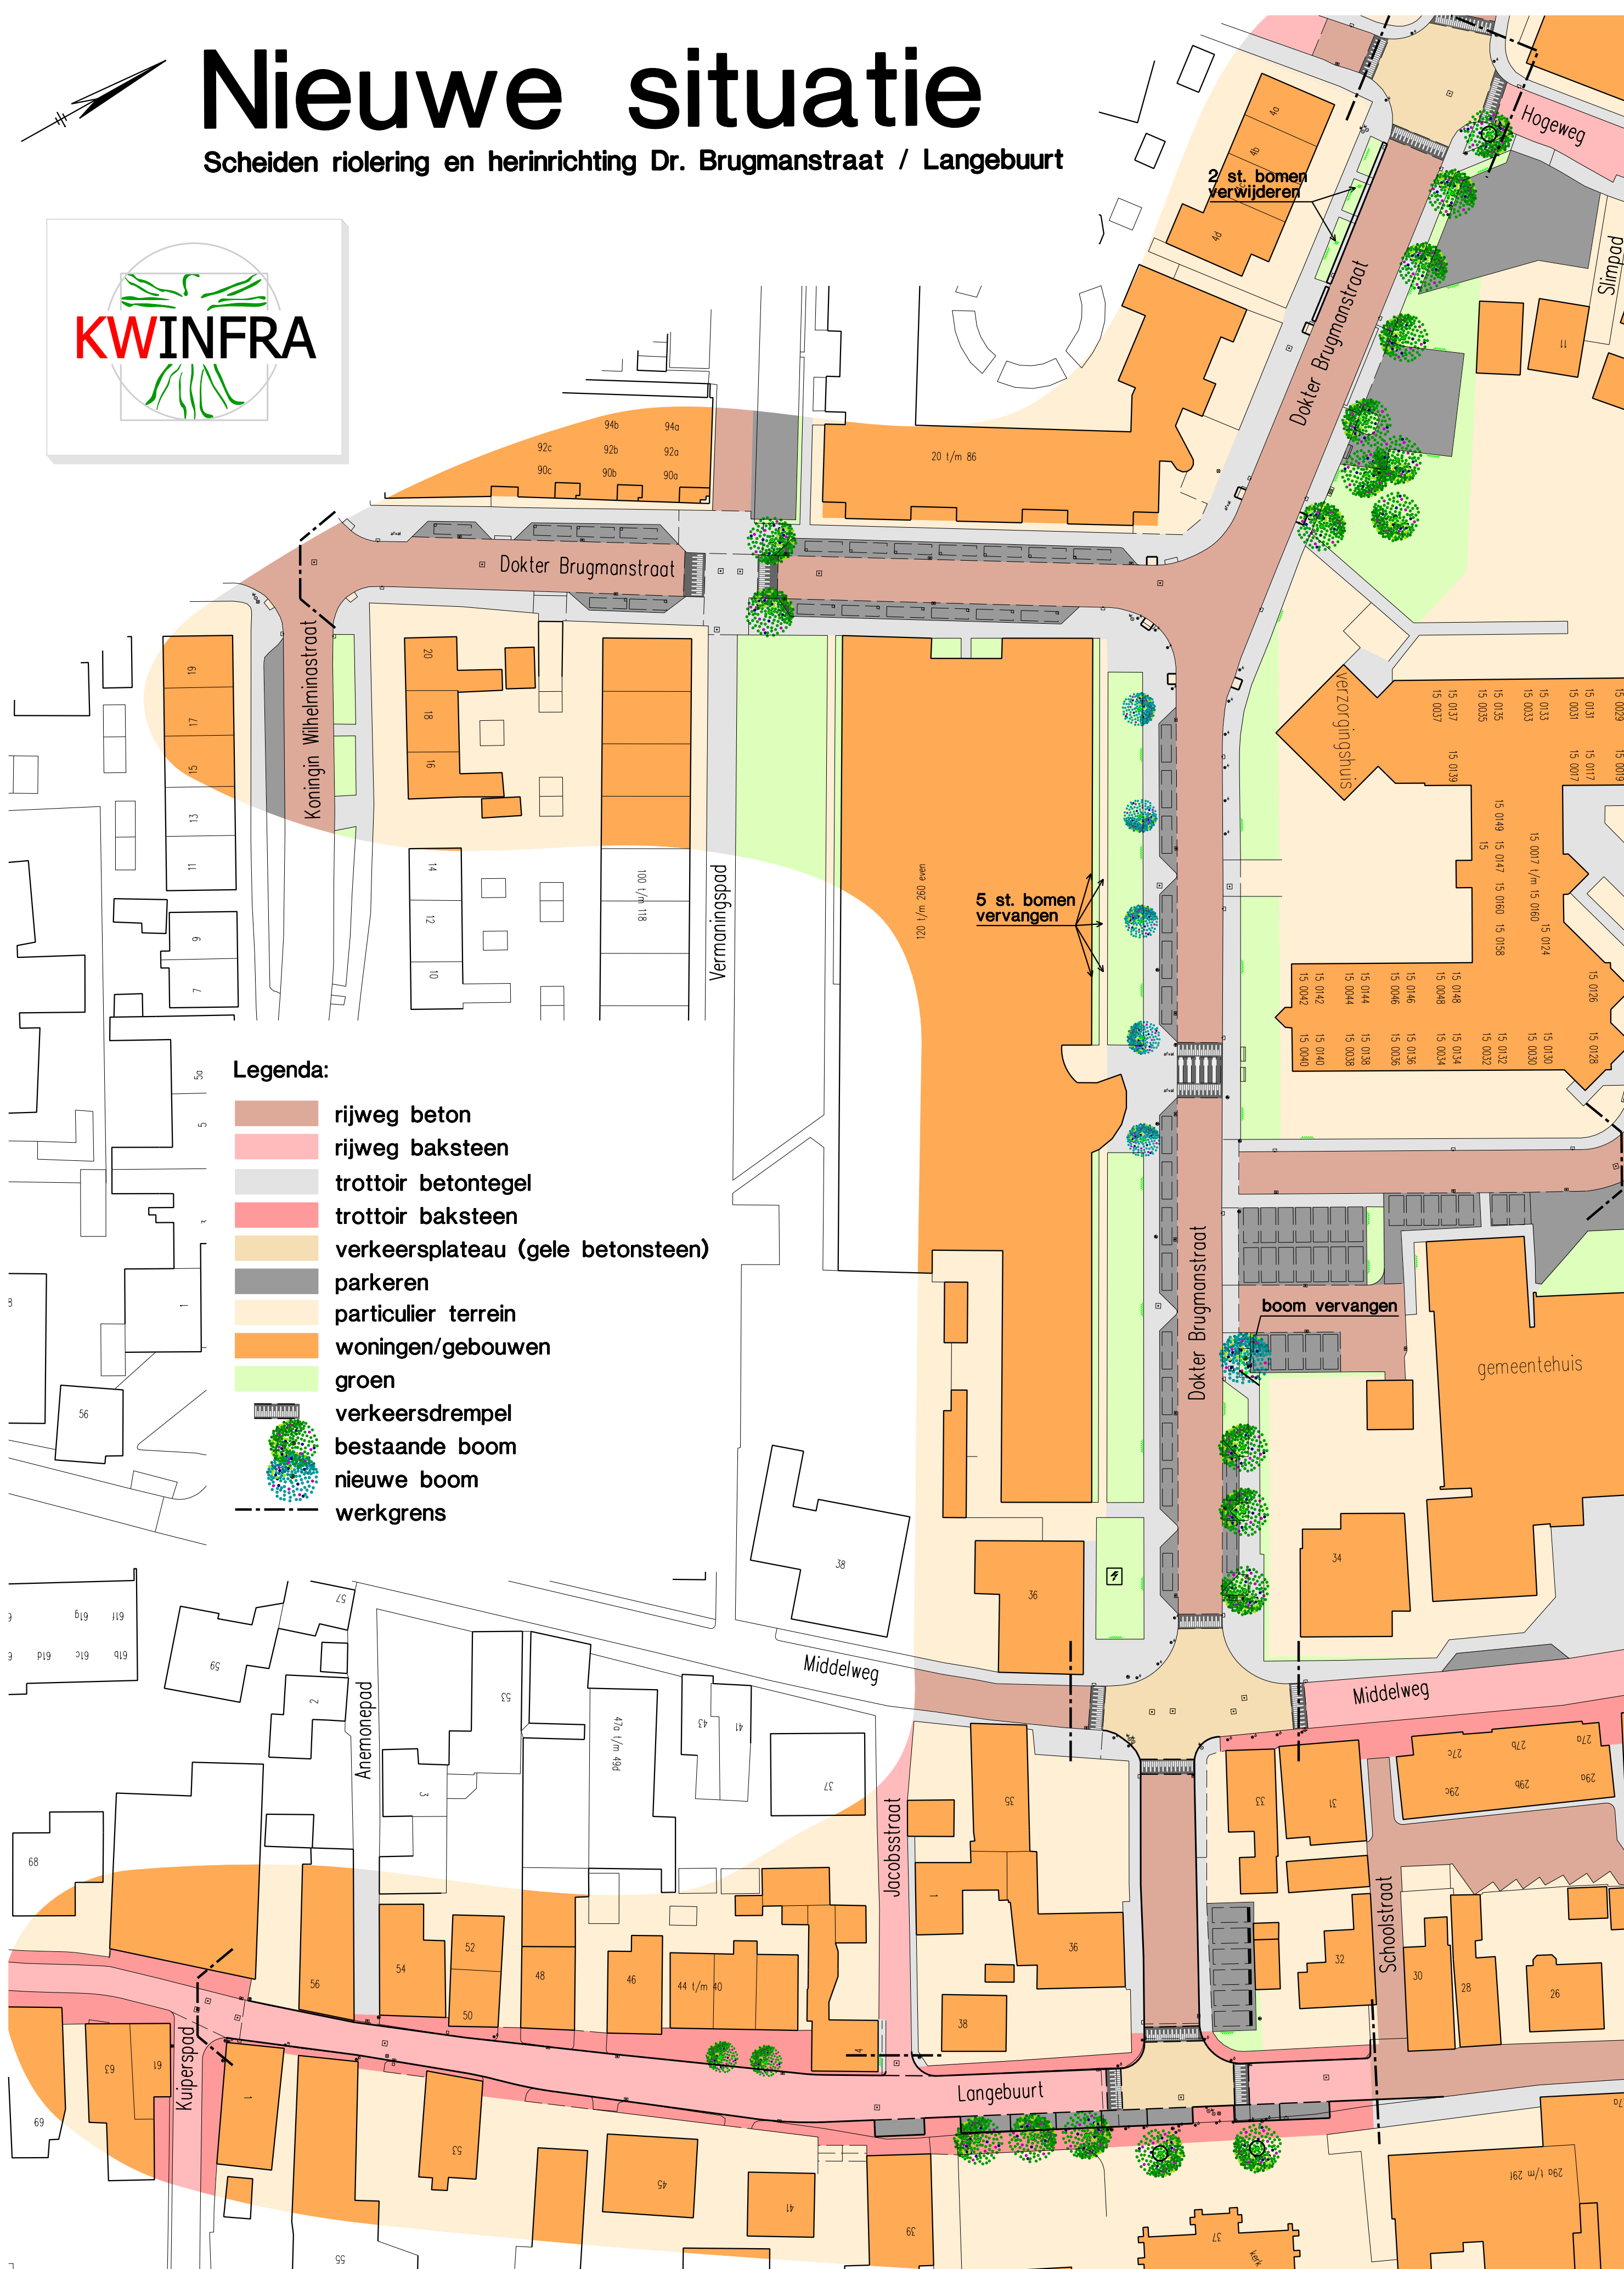

# Nieuwe situatie

Scheiden riolering en herinrichting Dr. Brugmanstraat / Langebuurt

KWINFRA

## Legenda:

- rijweg beton
- rijweg baksteen
- trottoir betontegel
- trottoir baksteen
- verkeersplateau (gele betonsteen)
- parkeren
- particulier terrein
- woningen/gebouwen
- groen
- verkeersdrempel
- bestaande boom
- nieuwe boom
- werkgrens